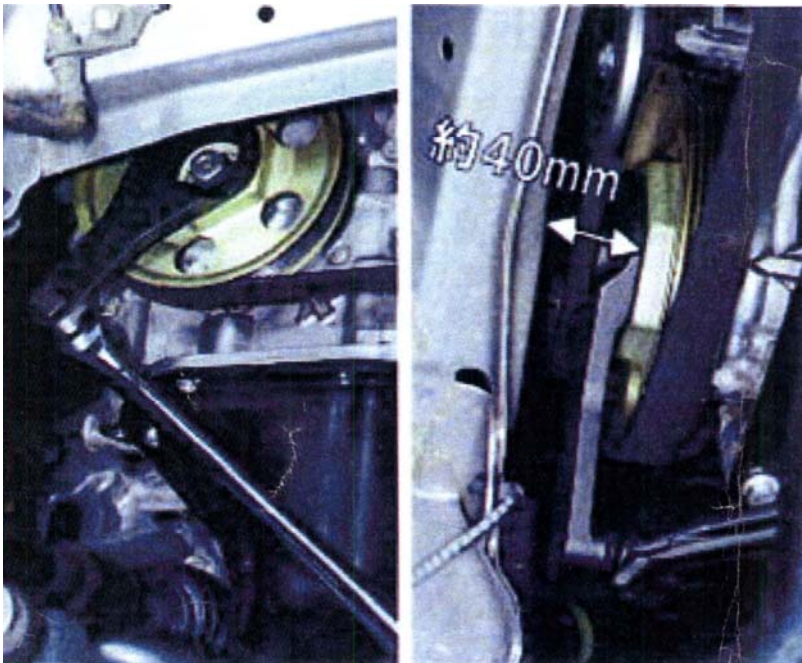

ET2030B

HONDA, ACURA & CR-V HARMONIC DAMPER PULLEY HOLDER

■ Applications:

Honda Life D Turbo, Life 5D D, Life F 4WD, Life 5D 4Wd, Life D, Life 5D F, Life G 4WD, Life F, Life F TB, Life D TB, Life 5D Minuet 4WD, Life 5D C, Life C, Life G