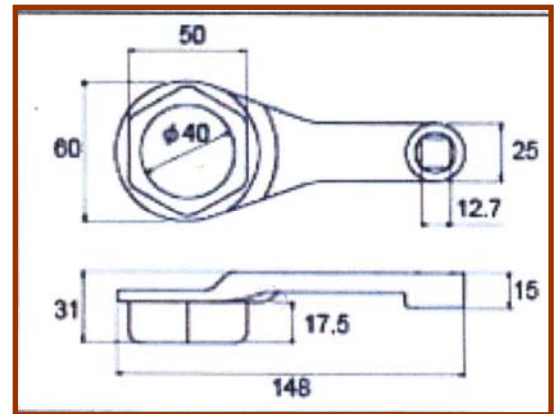

ET2030B

HONDA, ACURA & CR-V HARMONIC DAMPER PULLEY HOLDER

■ Applications:

Honda Life D Turbo, Life 5D D, Life F 4WD, Life 5D 4Wd, Life D, Life 5D F, Life G 4WD, Life F, Life F TB, Life D TB, Life 5D Minuet 4WD, Life 5D C, Life C, Life G