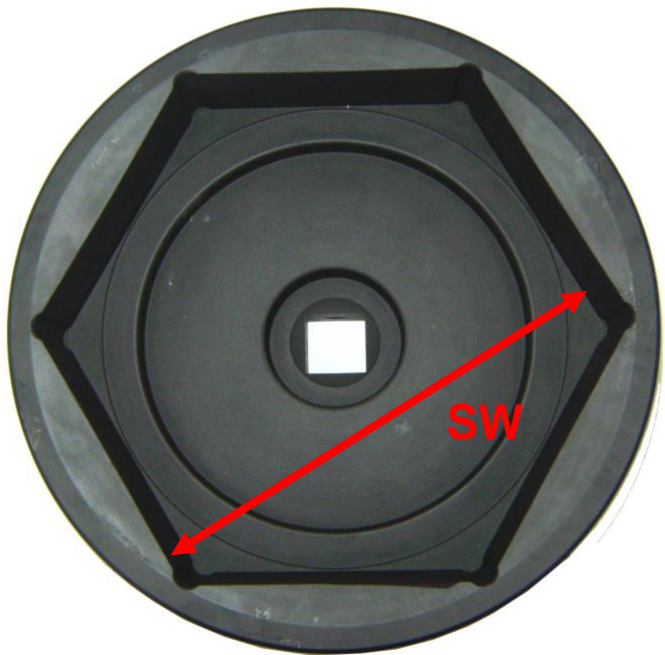

# ET1320A-115 SPECIAL TRUCK SOCKET (Dr. 3/4", 6 POINT, 115mm)

## ● Specification:

Item no.	Dr.	SW	Application
H.C.B-A1320-70	3/4"	70mm	VOLVO , ECROU BPW , VOLVO , BPW NUT , HINO 17 TONSS
H.C.B-A1320-75	3/4"	75mm	VOLVO , SAE GIGANT ECROU , VOLVO FL7 back wheel , SAE , FUSO 17 TONS Korea DAEWOO(FX117)FRONT WHEEL
H.C.B-A1320-80	3/4"	80mm	NUT BPW EH...6 , 5 to 12t , DAF , VOLVO(FM12)FRONT WHEEL, DAF(CF85)26 TONS lifting shaft, DAF(CF85) 35-43 TONS front wheel and lift shaft
H.C.B-A1320-85	3/4"	85mm	NUT BPW EH... 13 to 16t , IVECO BPW NUT , SAF , SAE BPW NUT , SAE (NUT BPW EH... 13 to 16t , SAE GIGANT , IVECO
H.C.B-A1320-90	3/4"	90mm	IVECO EURO CARGO , VOLVO , DAF (CF85) 26 TONSs front wheel nut
H.C.B-A1320-95	3/4"	95mm	NUT BPW ECO , SAF , DISCOS , FONTENAX , RVI- IVECO Eurotraker , VOLVO FM12 , IVECO/DAF
H.C.B-A1320-100	3/4"	100mm	BPW , SAE GIGANT NUT
H.C.B-A1320-105	3/4"	105mm	FIAT , DAF , VOLVO(FM12) REAR WHEEL , VOLVO FL7 , DAF REAR WHEEL NUT, DAF(CF85)26 TONS drive shaft, DAF(CF85)35-43 TONS drive shaft
H.C.B-A1320-110	3/4"	110mm	FRUEHAUF SMB
H.C.B-A1320-115	3/4"	115mm	FORD , SETRA , DAF
H.C.B-A1320-120	3/4"	120mm	DAF , SCANIA
H.C.B-A1320-125	3/4"	125mm	
H.C.B-A1320-130	3/4"	130mm	
H.C.B-A1320-135	3/4"	135mm	
H.C.B-A1320-140	3/4"	140mm	SAF
H.C.B-A1320-145	3/4"	145mm	
H.C.B-A1320-150	3/4"	150mm	
H.C.B-A1320-155	3/4"	155mm	
H.C.B-A1320-160	3/4"	160mm	Fontenac renault trailer axle nut disassembly
H.C.B-A1320-165	3/4"	165mm	
H.C.B-A1320-170	3/4"	170mm	
H.C.B-A1320-175	3/4"	175mm	
H.C.B-A1320-180	3/4"	180mm	
H.C.B-A1320-185	3/4"	185mm	
H.C.B-A1320-190	3/4"	190mm	
H.C.B-A1320-195	3/4"	195mm	
H.C.B-A1320-200	3/4"	200mm	