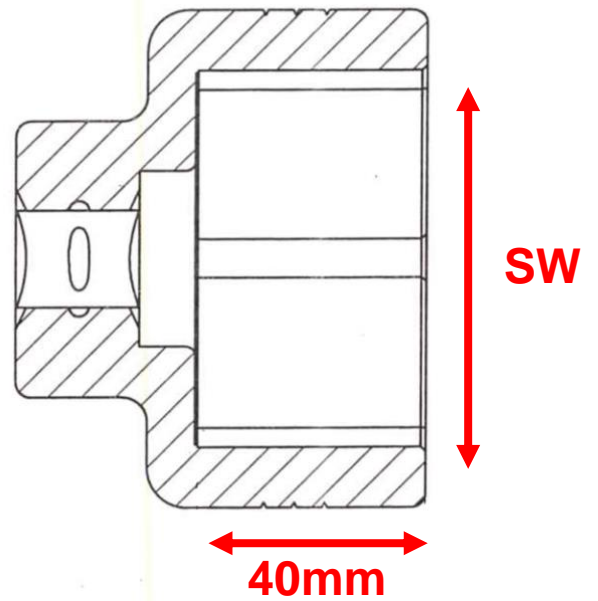

# ET1320A-115 SPECIAL TRUCK SOCKET (Dr. 3/4", 6 POINT, 115mm)

## ● Specification:

Item no.	Dr.	SW	Application
H.C.B-A1320-70	3/4"	70mm	VOLVO , ECROU BPW , VOLVO , BPW NUT , HINO 17 TONSS
H.C.B-A1320-75	3/4"	75mm	VOLVO , SAE GIGANT ECROU , VOLVO FL7 back wheel , SAE , FUSO 17 TONS Korea DAEWOO(FX117)FRONT WHEEL
H.C.B-A1320-80	3/4"	80mm	NUT BPW EH...6 , 5 to 12t , DAF , VOLVO(FM12)FRONT WHEEL, DAF(CF85)26 TONS lifting shaft, DAF(CF85) 35-43 TONS front wheel and lift shaft
H.C.B-A1320-85	3/4"	85mm	NUT BPW EH... 13 to 16t , IVECO BPW NUT , SAF , SAE BPW NUT , SAE (NUT BPW EH... 13 to 16t , SAE GIGANT , IVECO
H.C.B-A1320-90	3/4"	90mm	IVECO EURO CARGO , VOLVO , DAF (CF85) 26 TONSs front wheel nut
H.C.B-A1320-95	3/4"	95mm	NUT BPW ECO , SAF , DISCOS , FONTENAX , RVI- IVECO Eurotraker , VOLVO FM12 , IVECO/DAF
H.C.B-A1320-100	3/4"	100mm	BPW , SAE GIGANT NUT
H.C.B-A1320-105	3/4"	105mm	FIAT , DAF , VOLVO(FM12) REAR WHEEL , VOLVO FL7 , DAF REAR WHEEL NUT, DAF(CF85)26 TONS drive shaft, DAF(CF85)35-43 TONS drive shaft
H.C.B-A1320-110	3/4"	110mm	FRUEHAUF SMB
H.C.B-A1320-115	3/4"	115mm	FORD , SETRA , DAF
H.C.B-A1320-120	3/4"	120mm	DAF , SCANIA
H.C.B-A1320-125	3/4"	125mm	
H.C.B-A1320-130	3/4"	130mm	
H.C.B-A1320-135	3/4"	135mm	
H.C.B-A1320-140	3/4"	140mm	SAF
H.C.B-A1320-145	3/4"	145mm	
H.C.B-A1320-150	3/4"	150mm	
H.C.B-A1320-155	3/4"	155mm	
H.C.B-A1320-160	3/4"	160mm	Fontenac renault trailer axle nut disassembly
H.C.B-A1320-165	3/4"	165mm	
H.C.B-A1320-170	3/4"	170mm	
H.C.B-A1320-175	3/4"	175mm	
H.C.B-A1320-180	3/4"	180mm	
H.C.B-A1320-185	3/4"	185mm	
H.C.B-A1320-190	3/4"	190mm	
H.C.B-A1320-195	3/4"	195mm	
H.C.B-A1320-200	3/4"	200mm	